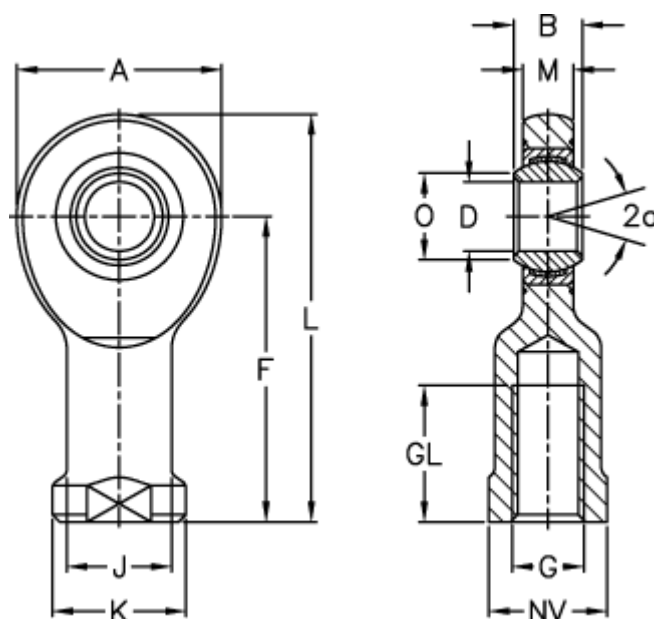

Varenummer: 03464008

Beskrivelse: Fluro Ledhoved EI 8D

Mål

A	= 24	J	= 12.5
a (grader)	= 15	K	= 16
B	= 8	L	= 48
D	= 8	M	= 6
Dynamisk træk kN	= 5.8	NV	= 14
F	= 36	O	= 10.2
g	= M8	Statisk træk kN	= 15.8
GL	= 16	Vægt	= 38